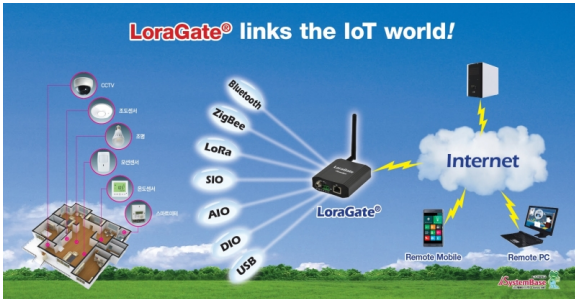

사물인터넷 국제전시회 참가기업
IoT Korea Exhibition 2015

업체명 : (주)시스템베이스
부스번호 : G116

대표 : 김명현
전화 : 02-855-0501
팩스 : 02-855-0580
주소 : 서울 구로구 디지털로 288, 대륭 포스타워 1차 16층
홈페이지 : www.sysbas.com

업체소개 :

시스템베이스는 국내 유일한 시리얼통신 전문 기업으로 28년 동안 시리얼통신의 핵심 제품인 반도체를 중심으로 시리얼 카드, 디바이스 서버, 컨버터, IoT 모듈까지 혁신적이고, 편리한 제품을 꾸준히 개발 및 유통 해온 시리얼통신 전문 회사 이다.

1. LoraGate

LPWA 무선네트워크 LoRaTM 지원
Programmable 사물인터넷 Gateway
ARM9 400MHz, 32MB SDRAM, 8MB Flash
10/100Mbps RJ45 Ethernet 포트
최대 통달거리 5Km (in open area)
Serial over IP 기능 (COM Port Redirector)
산업용 동작 -40~+85°C
향상된 써지 및 ESD 보호기능
DIN-Rail 및 Wall-mount

2. LoraGate

LPWA 무선네트워크 LoRaTM 지원
Programmable 사물인터넷 Gateway
ARM9 400MHz, 32MB SDRAM, 8MB Flash
10/100Mbps RJ45 Ethernet 포트
최대 통달거리 5Km (in open area)
Serial over IP 기능 (COM Port Redirector)
산업용 동작 -40~+85°C
향상된 써지 및 ESD 보호기능
DIN-Rail 및 Wall-mount