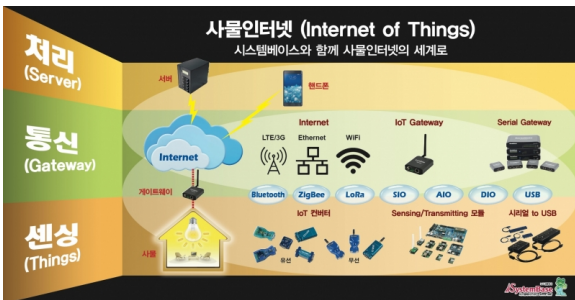

2. LoraGate

LPWA 무선네트워크 LoRaTM 지원
Programmable 사물인터넷 Gateway
ARM9 400MHz, 32MB SDRAM, 8MB Flash
10/100Mbps RJ45 Ethernet 포트
최대 통달거리 5Km (in open area)
Serial over IP 기능 (COM Port Redirector)
산업용 동작 -40~+85°C
향상된 써지 및 ESD 보호기능
DIN-Rail 및 Wall-mount